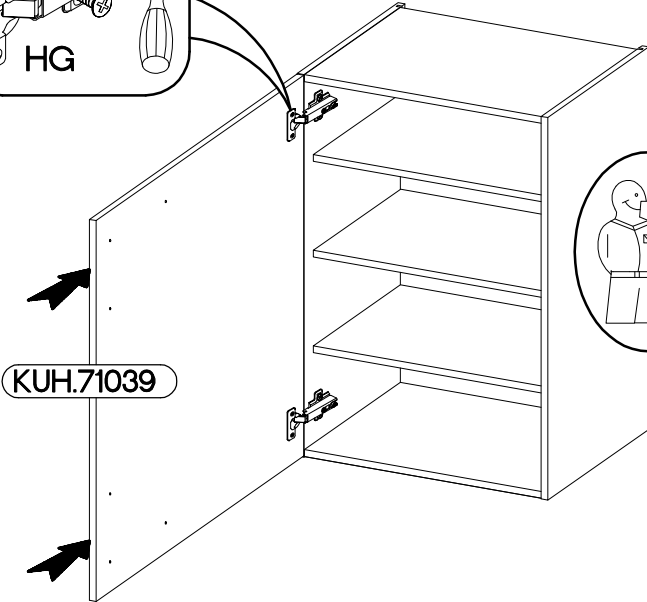

896x596  
FRONT

L=160mm	M4x22mm
	
S	U
1	2

Ersatzteil Nummer	Dimension
KUH.71039	896x596x16

ISM-KUH-01838

1

60 G-72 1F

LEFT

RIGHT

LEFT

RIGHT

2

±35/0mm [CD] HG 2	±3.5x13mm P5 4
----------------------------	----------------------

3

L=160mm S 1	M4x22mm U 2
-------------------	-------------------

VARIANT HIGH GLOSS