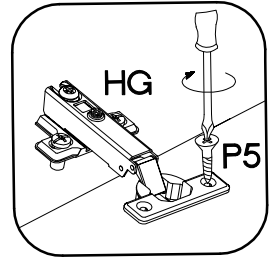

896x596  
FRONT

L=160mm	M4x22mm
	
S	U
1	2

Ersatzteil Nummer	Dimension
KUH.71039	896x596x16

ISM-KUH-01838

1

60 G-72 1F

LEFT

RIGHT

LEFT

RIGHT

2

±35/0mm [CD] HG 2	±3.5x13mm P5 4
----------------------------	----------------------

3

L=160mm S 1	M4x22mm U 2
-------------------	-------------------

VARIANT HIGH GLOSS