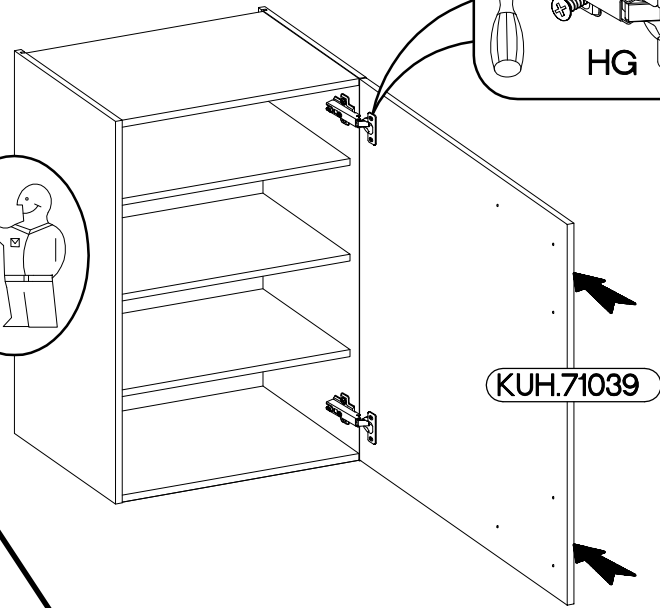

896x596  
FRONT

L=160mm	M4x22mm
	
S	U
1	2

Ersatzteil Nummer	Dimension
KUH.71039	896x596x16

ISM-KUH-01838

1

60 G-72 1F

LEFT

RIGHT

LEFT

RIGHT

2

±35/0mm [CD] HG 2	±3.5x13mm P5 4
----------------------------	----------------------

3

L=160mm S 1	M4x22mm U 2
-------------------	-------------------

VARIANT HIGH GLOSS