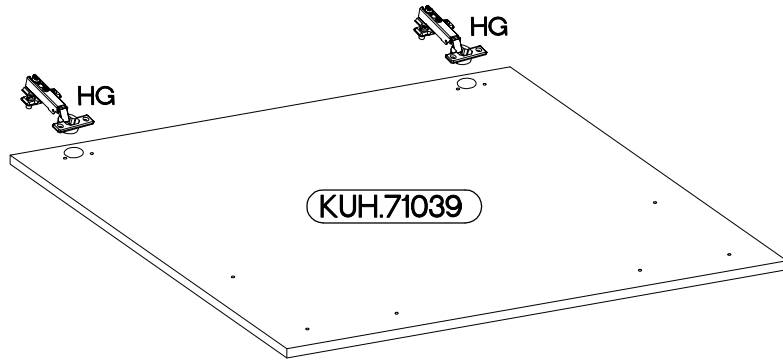

896x596  
FRONT

L=160mm	M4x22mm
	
S	U
1	2

Ersatzteil Nummer	Dimension
KUH.71039	896x596x16

ISM-KUH-01838

1

60 G-72 1F

LEFT

RIGHT

LEFT

RIGHT

2

±35/0mm [CD] HG 2	±3.5x13mm P5 4
----------------------------	----------------------

3

L=160mm S 1	M4x22mm U 2
-------------------	-------------------

VARIANT HIGH GLOSS