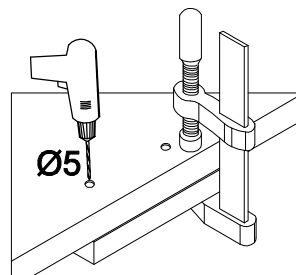

896x596  
FRONT

L=160mm	M4x22mm
	
S	U
1	2

Ersatzteil Nummer	Dimension
KUH.71039	896x596x16

ISM-KUH-01838

1

60 G-72 1F

LEFT

RIGHT

LEFT

RIGHT

2

±35/0mm [CD] HG 2	±3.5x13mm P5 4
----------------------------	----------------------

3

L=160mm S 1	M4x22mm U 2
-------------------	-------------------

VARIANT HIGH GLOSS