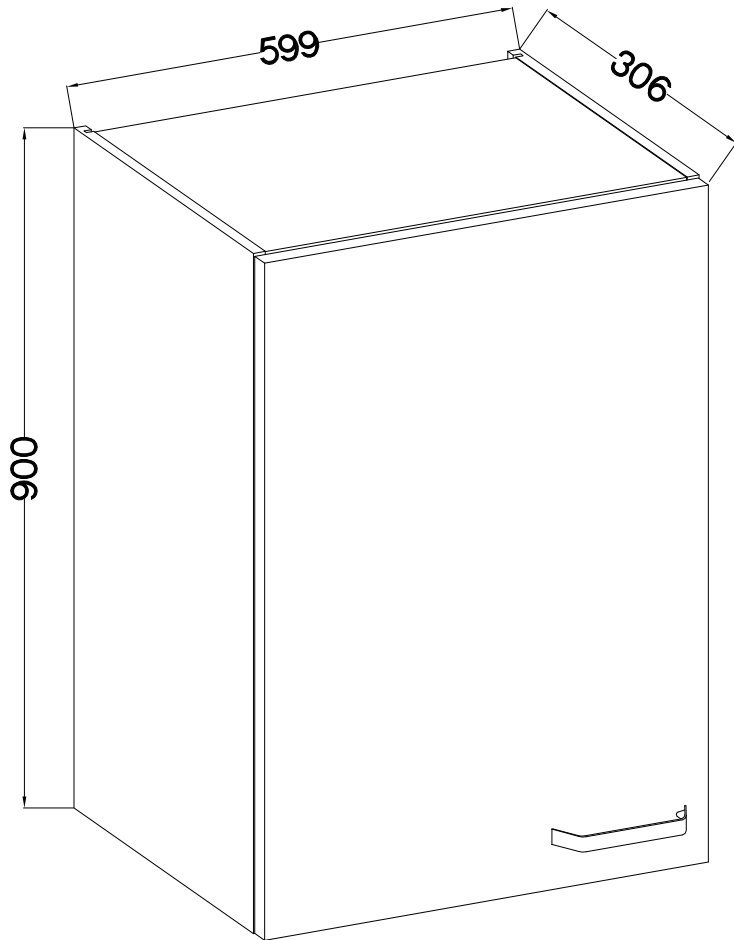

896x596  
FRONT

L=160mm	M4x22mm
	
S	U
1	2

Ersatzteil Nummer	Dimension
KUH.71039	896x596x16

ISM-KUH-01838

1

60 G-72 1F

LEFT

RIGHT

LEFT

RIGHT

2

±35/0mm [CD] HG 2	±3.5x13mm P5 4
----------------------------	----------------------

3

L=160mm S 1	M4x22mm U 2
-------------------	-------------------

VARIANT HIGH GLOSS