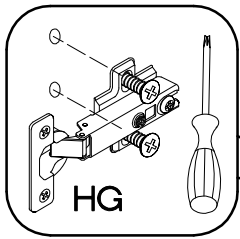

896x596  
FRONT

L=160mm	M4x22mm
	
S	U
1	2

Ersatzteil Nummer	Dimension
KUH.71039	896x596x16

ISM-KUH-01838

1

60 G-72 1F

LEFT

RIGHT

LEFT

RIGHT

2

±35/0mm [CD] HG 2	±3.5x13mm P5 4
----------------------------	----------------------

3

L=160mm S 1	M4x22mm U 2
-------------------	-------------------

VARIANT HIGH GLOSS